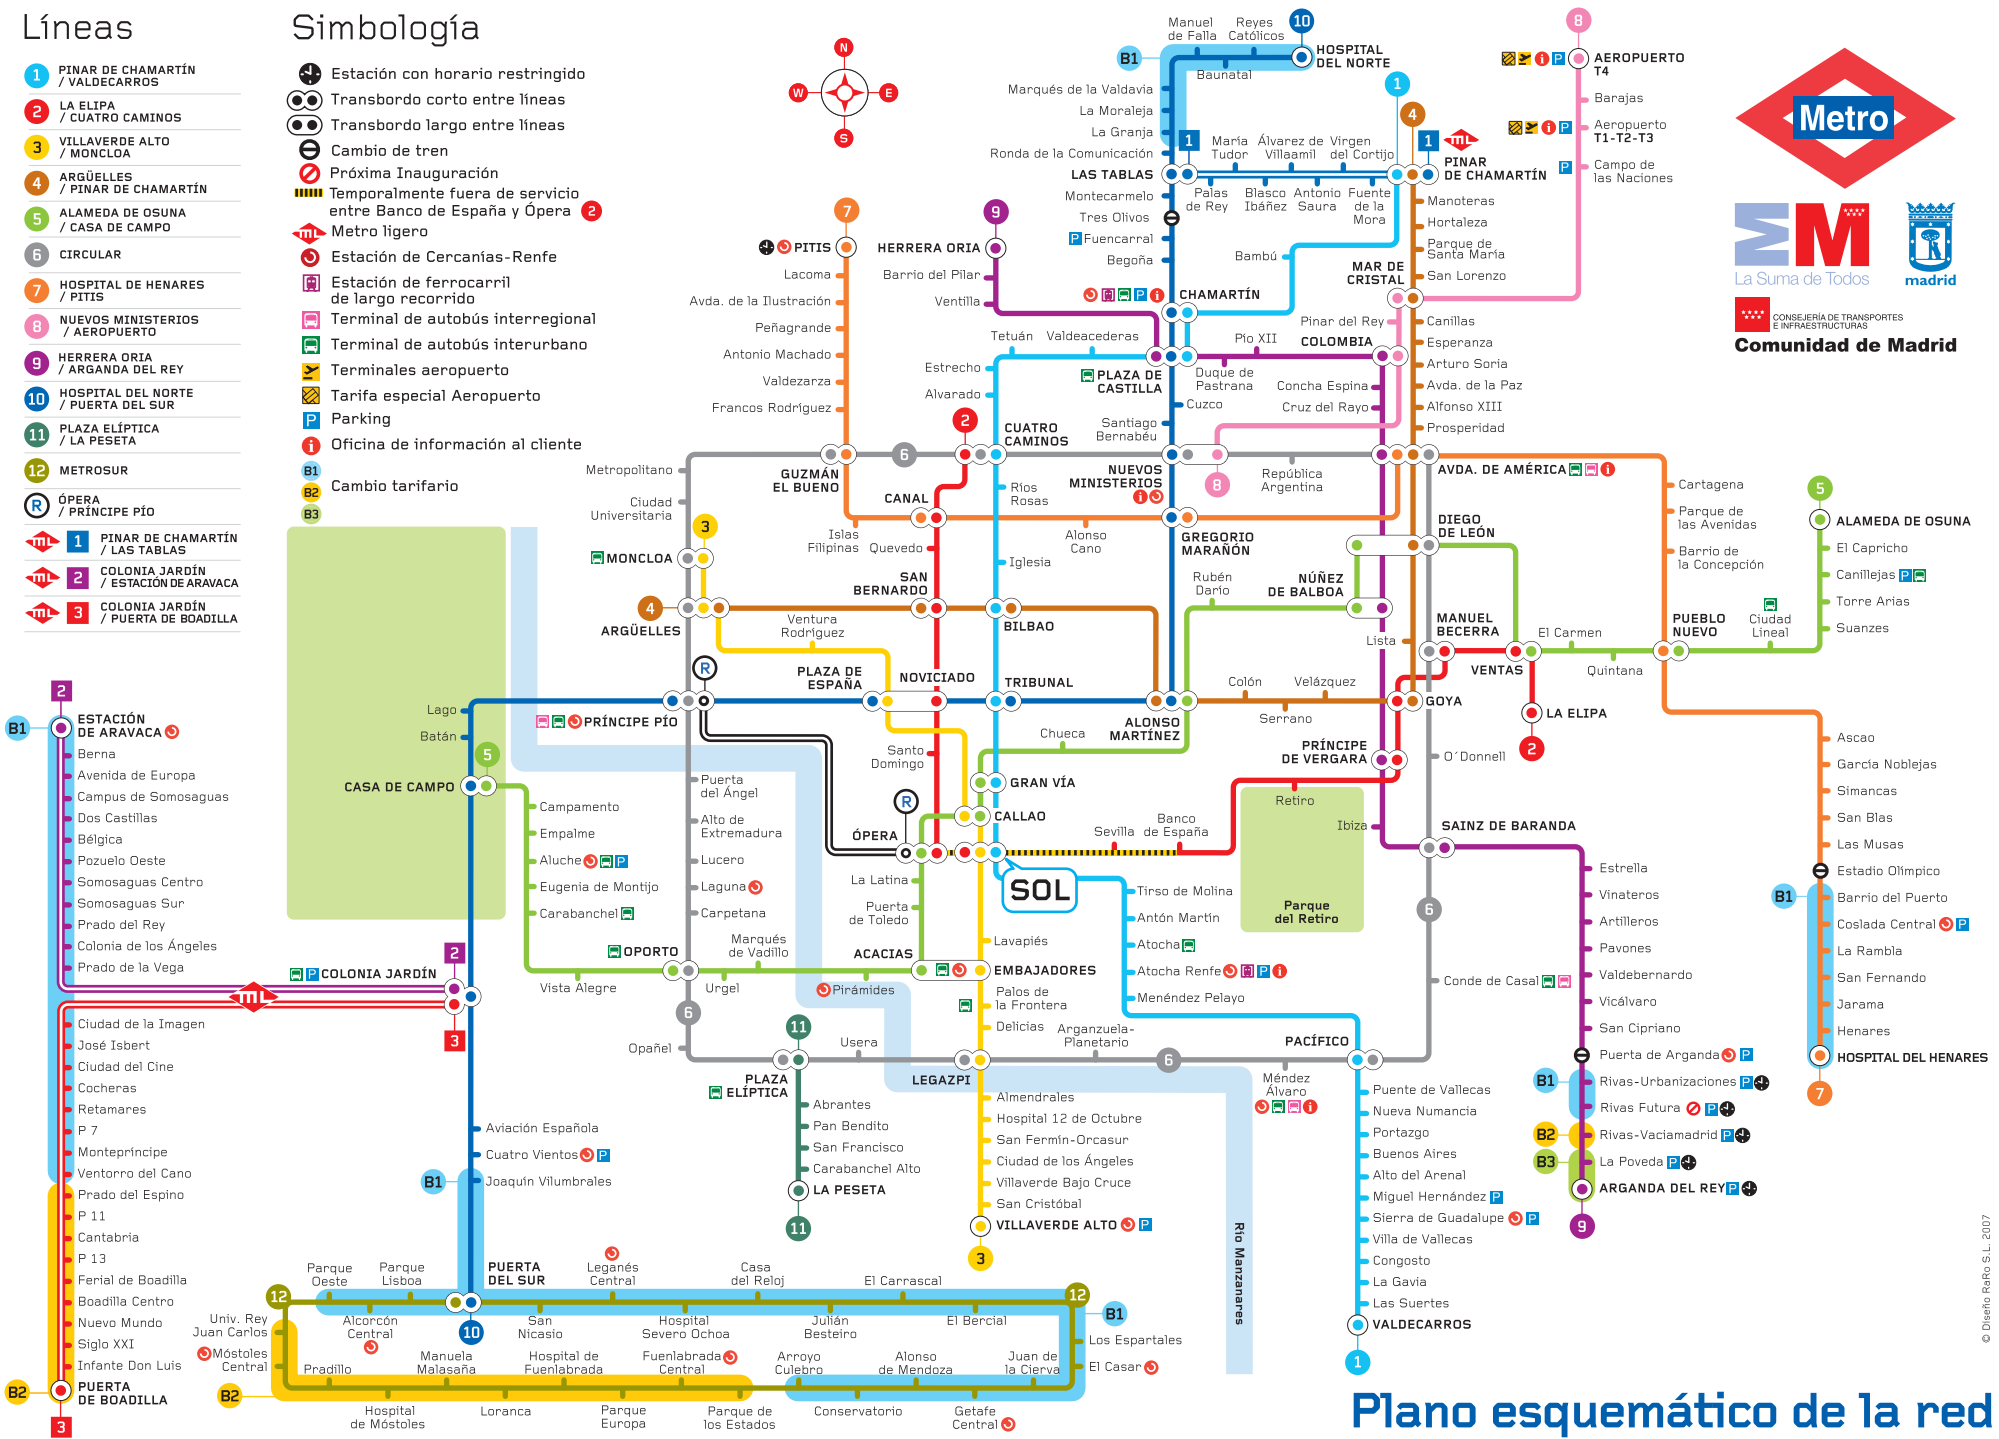

Líneas

- 1 PINAR DE CHAMARTÍN / VALDECARROS
- 2 LA ELIPA / CUATRO CAMINOS
- 3 VILLAVERDE ALTO / MONCLOA
- 4 ARGÜELLES / PINAR DE CHAMARTÍN
- 5 ALAMEDA DE OSUNA / CASA DE CAMPO
- 6 CIRCULAR
- 7 HOSPITAL DE HENARES / PITIS
- 8 NUEVOS MINISTERIOS / AEROPUERTO
- 9 HERRERA ORIA / ARGANDA DEL REY
- 10 HOSPITAL DEL NORTE / PUERTA DEL SUR
- 11 PLAZA ELÍPTICA / LA PESETA
- 12 METROSUR
- R ÓPERA / PRÍNCIPE PÍO
- 1 PINAR DE CHAMARTÍN / LAS TABLAS
- 2 COLONIA JARDÍN / ESTACIÓN DE ARAVACA
- 3 COLONIA JARDÍN / PUERTA DE BOADILLA

Simbología

- Estación con horario restringido
- Transbordo corto entre líneas
- Transbordo largo entre líneas
- Cambio de tren
- Próxima Inauguración
- Temporalmente fuera de servicio entre Banco de España y Ópera
- Metro ligero
- Estación de Cercanías-Renfe
- Estación de ferrocarril de largo recorrido
- Terminal de autobús interregional
- Terminal de autobús interurbano
- Terminales aeropuerto
- Tarifa especial Aeropuerto
- Parking
- Oficina de información al cliente
- Cambio tarifario

Plano esquemático de la red